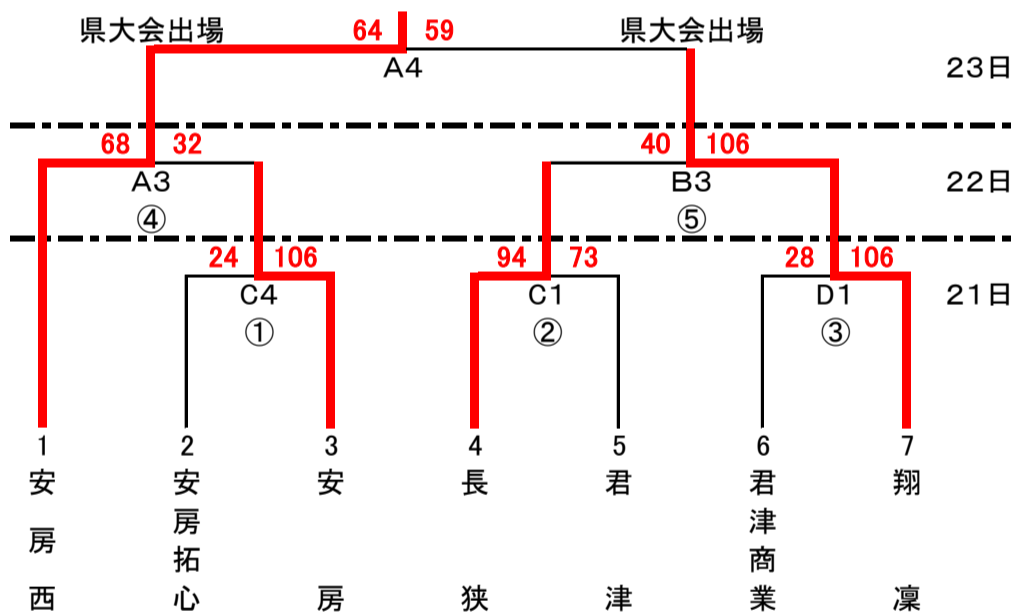

# 令和5年度 関東高等学校バスケットボール選手権大会千葉県第2地区予選会 **結果**

**男子** 決勝トーナメント上位2チームが県大会出場

Aブロック

	君津	君津青葉	君津商業	館山総合
君津		○ 89-66	○ 73-62	○ 115-33
君津青葉			× 63-85	○ 105-52
君津商業				○ 113-49
館山総合				

Bブロック

	安房	安房西	安房拓心	天羽・翔凜
安房		○ 70-49	○ 96-28	○ 134-34
安房西			○ 84-47	○ 90-31
安房拓心				○ 68-50
天羽・翔凜				

決勝トーナメント

- 県大会出場校(男子)
- 推薦: 県立長狭高等学校
  - 2位: 県立安房高等学校
  - 3位: 県立君津高等学校

**女子** トーナメント上位2チーム、敗者復活1位チームが県大会出場

注) ○の中の数字は、敗者復活戦の数字です。  
ユニフォームはトーナメント表の左側のチームが淡色(白色)にしてください。

**女子敗者復活トーナメント**

- 県大会出場校(女子)
- 1位: 安房西高等学校
  - 2位: 翔凜高等学校
  - 3位: 県立安房高等学校