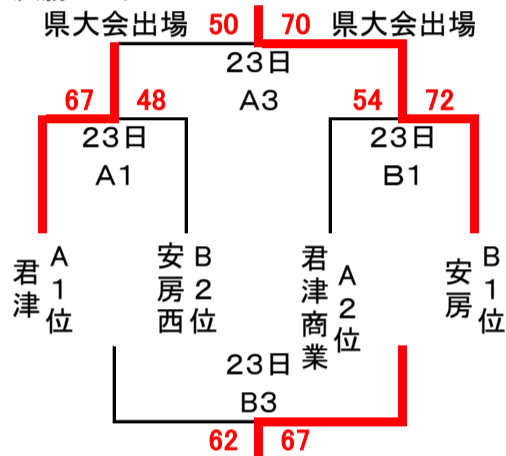

# 令和5年度 関東高等学校バスケットボール選手権大会千葉県第2地区予選会 **結果**

**男子** 決勝トーナメント上位2チームが県大会出場

Aブロック

	君津	君津青葉	君津商業	館山総合
君津		○ 89-66	○ 73-62	○ 115-33
君津青葉			× 63-85	○ 105-52
君津商業				○ 113-49
館山総合				

Bブロック

	安房	安房西	安房拓心	天羽・翔凜
安房		○ 70-49	○ 96-28	○ 134-34
安房西			○ 84-47	○ 90-31
安房拓心				○ 68-50
天羽・翔凜				

決勝トーナメント

- 県大会出場校(男子)
- 推薦: 県立長狭高等学校
  - 2位: 県立安房高等学校
  - 3位: 県立君津高等学校

**女子** トーナメント上位2チーム、敗者復活1位チームが県大会出場

注) ○の中の数字は、敗者復活戦の数字です。  
ユニフォームはトーナメント表の左側のチームが淡色(白色)にしてください。

**女子敗者復活トーナメント**

- 県大会出場校(女子)
- 1位: 安房西高等学校
  - 2位: 翔凜高等学校
  - 3位: 県立安房高等学校