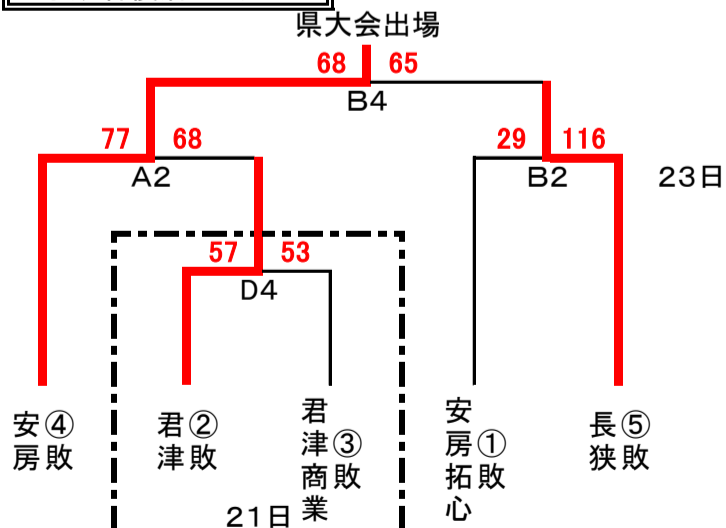

決勝トーナメント

- 県大会出場校(男子)
- 推薦: 県立長狭高等学校
  - 2位: 県立安房高等学校
  - 3位: 県立君津高等学校

**女子** トーナメント上位2チーム、敗者復活1位チームが県大会出場

注) ○の中の数字は、敗者復活戦の数字です。  
ユニフォームはトーナメント表の左側のチームが淡色(白色)にしてください。

**女子敗者復活トーナメント**

- 県大会出場校(女子)
- 1位: 安房西高等学校
  - 2位: 翔凜高等学校
  - 3位: 県立安房高等学校